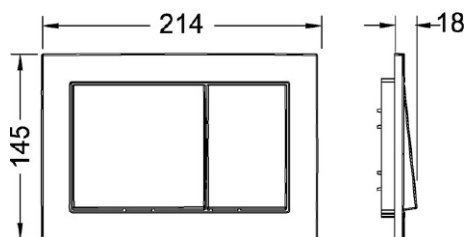

TECEbase Betjeningsplate

Produktbeskrivelse

Betjeningsplate for TECE sisterner for topp- eller frontbetjening.
Betjeningsplate laget i kunststoff.

Kompatibel med TECEprofil såpeinnsats for rengjøringstabletter.

Mål (mm)

Leveranseomfang

- Betjeningsplate
- Trykkstenger
- Festemateriell

Følgende varenummer inngår i systemet

Art.nr	Beskrivelse / Farge
6122292	Hvit
6122293	Forkrommet
6122294	Matt krom
6123172	Sort

Tilgjengelige reservedeler